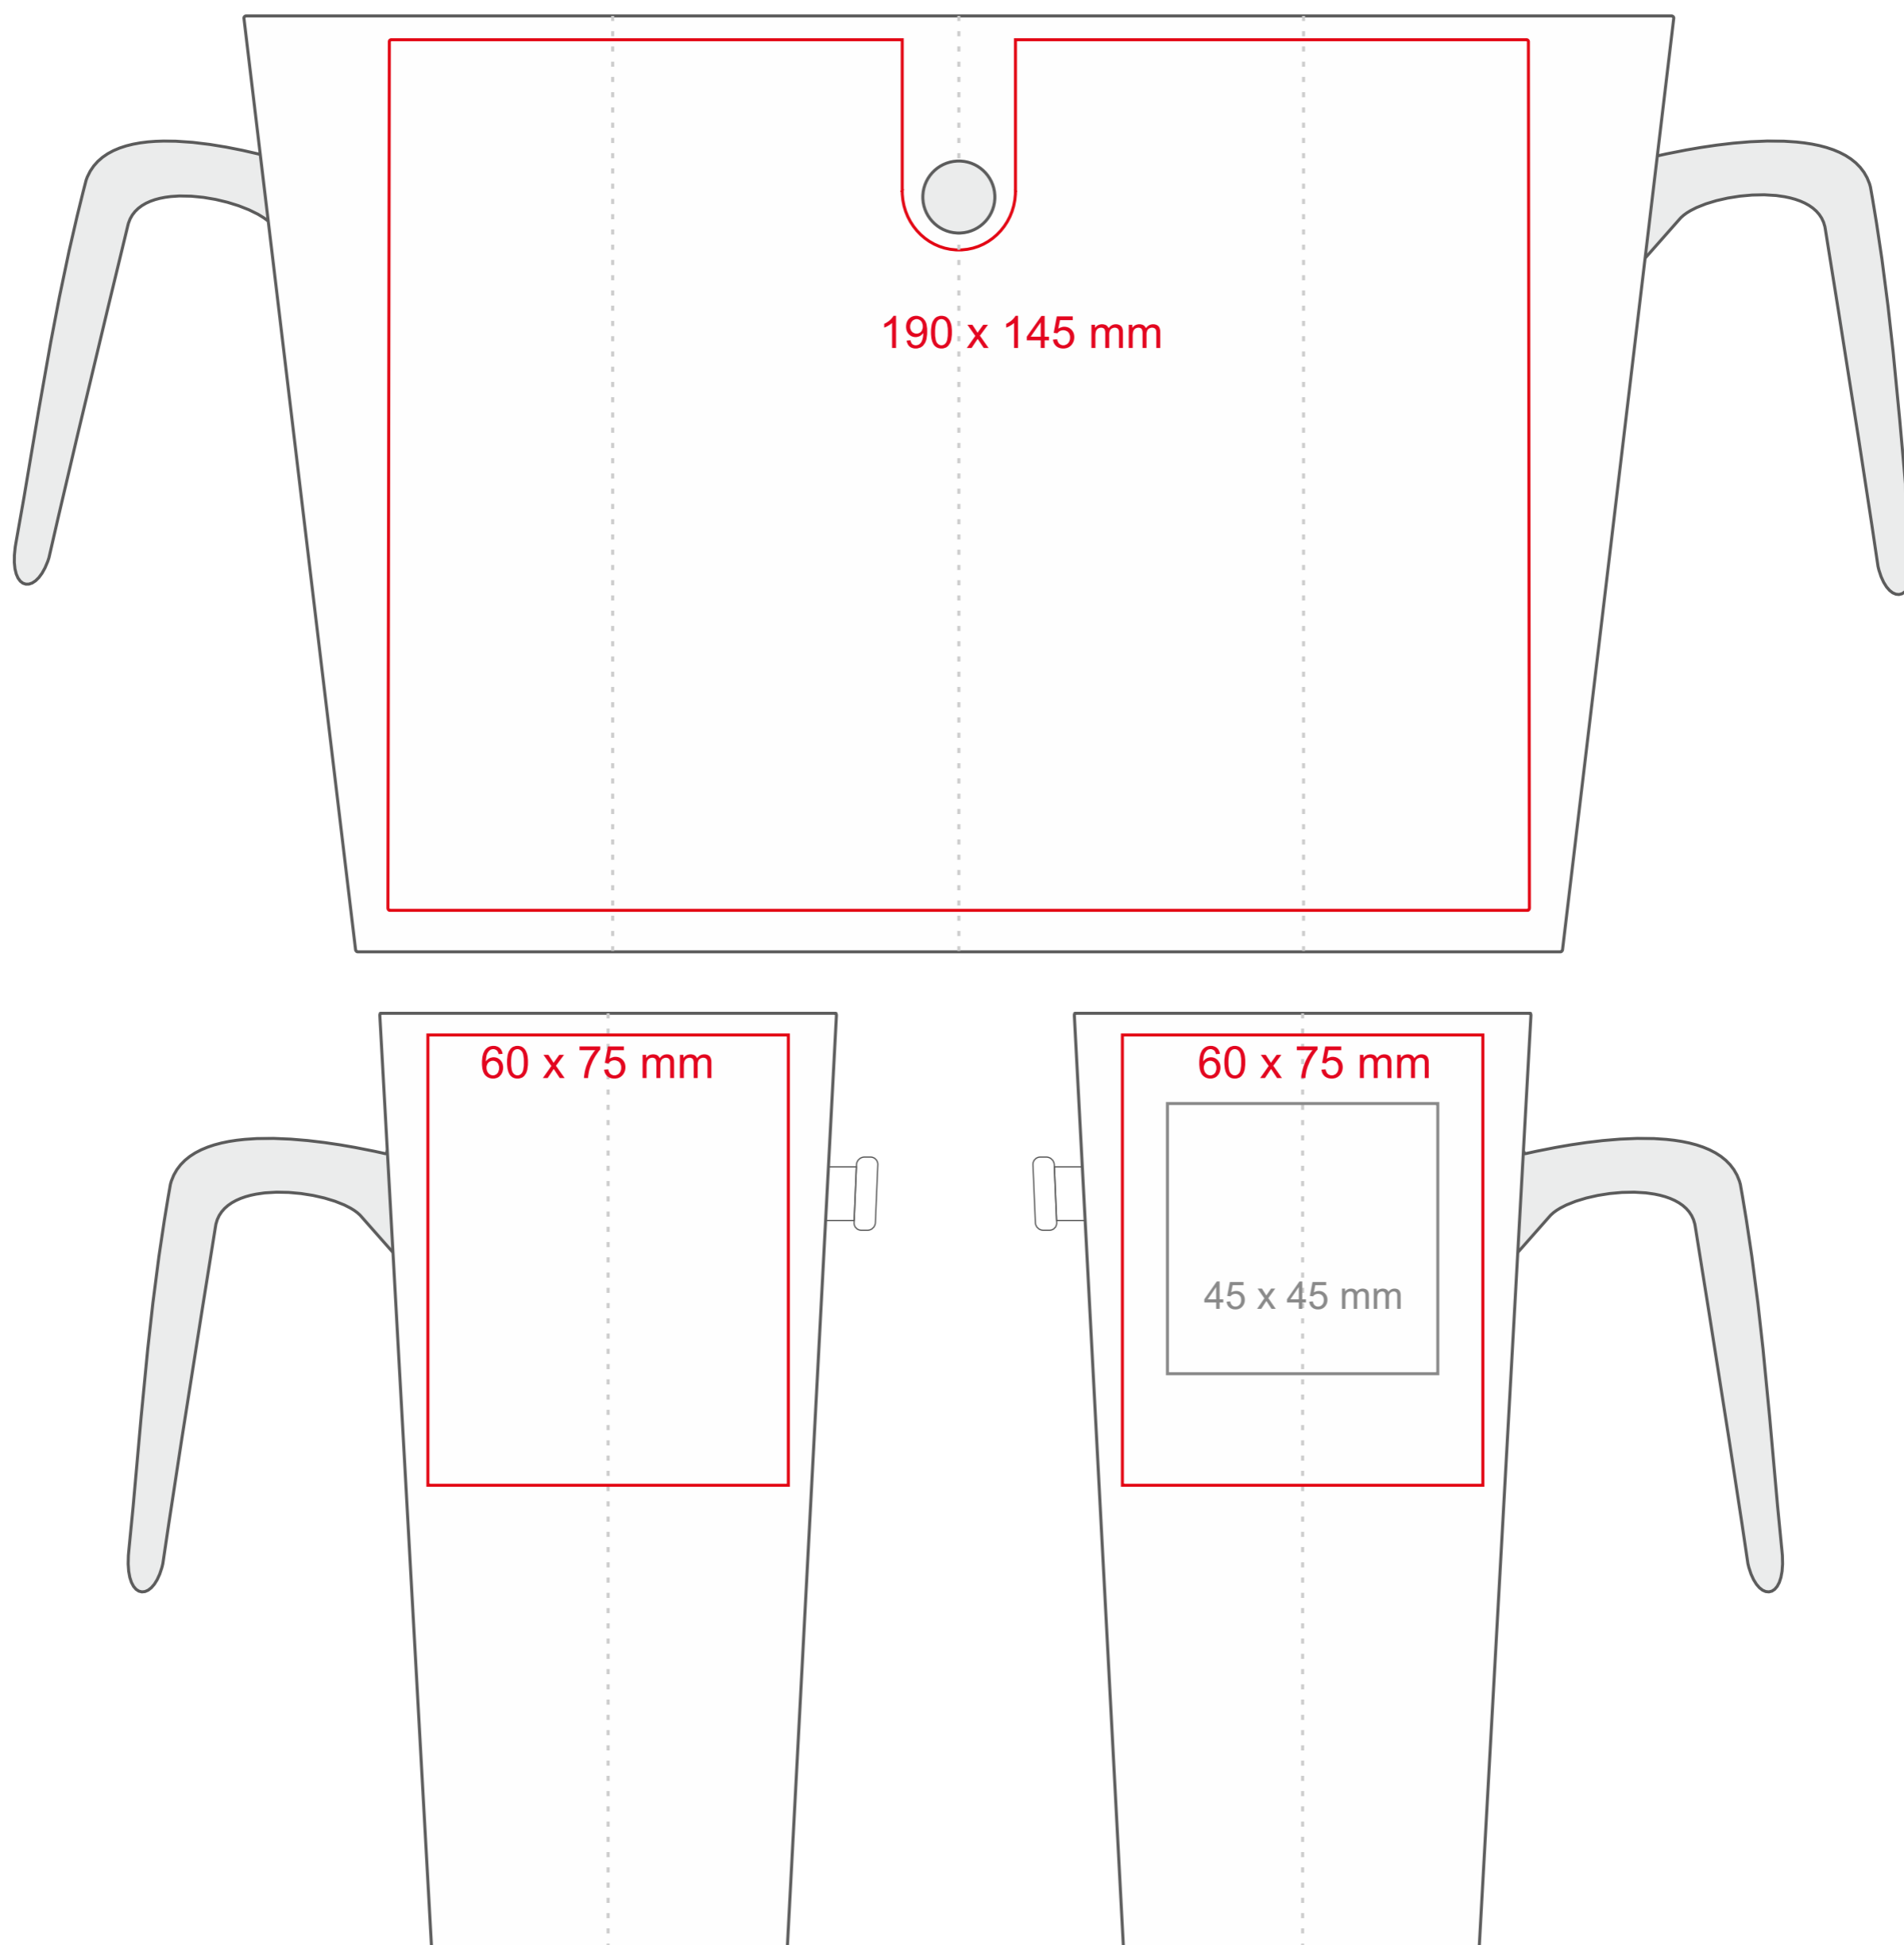

Idea

390 ml / h: 155 mm / Ø 76 mm

Nadruk wewnątrz na ściance
Nadruk od spodu

- 60 x 20 mm
- Ø 45 mm

*W przypadku projektów dla kalkomanii wybiegających poza standardową powierzchnię nadruku prosimy o kontakt z działem handlowym.

legenda

- Nadruk kalkomanią (Transfer Print)
- Piaskowanie (Sensitive Touch)